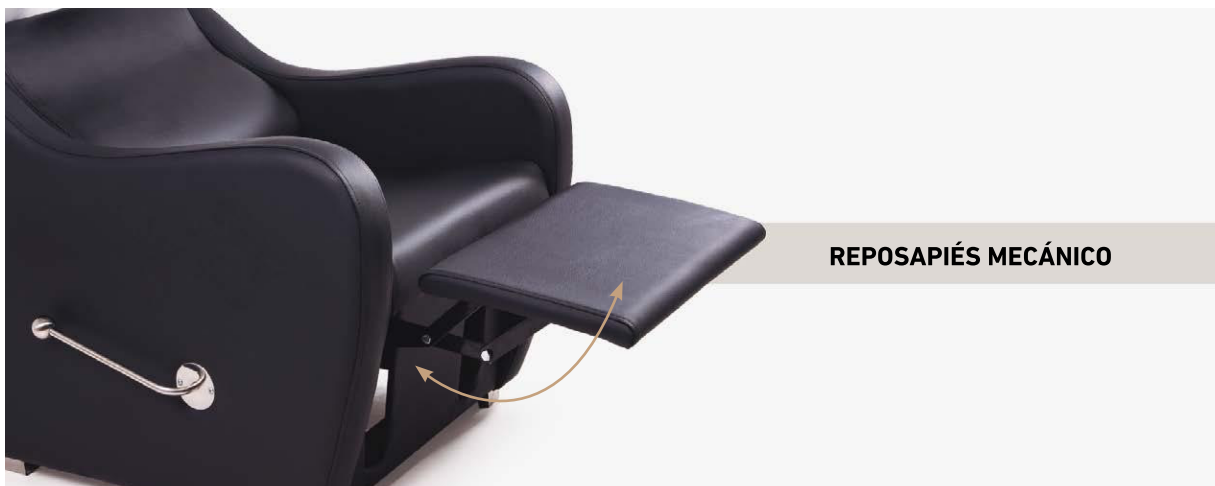

POZA BLANCA · ITAMOB401952

P.V.P. ▶ **1090,00€**

TAPIZADO IGOR · ITAMOB401983

139,05€

FUNDA IGOR · ITAMOB401976

65,00€

Lavacabezas tapizado serie negro NG3 con cerámica blanca, monomando con sistema antigoteo y desagüe con cestillo.
Mueble negro, reposapiés elevable con sistema mecánico.

Se puede retapizar · Consulte carta de color para ver más opciones. (pág. 22).

Upholstered wash unit from the NG3 black series with white ceramic basin, single-handle faucet with anti-drip system, and drain with basket. Black furniture with a mechanical lift-up footrest.

Can be reupholstered · See color chart for more options (page 22).

93 X 128 - 163 X 67 CM
HEIGHT · WIDTH · DEPTH