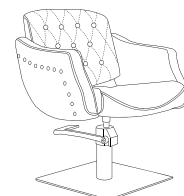

Creta

CRETA · SILLÓN TOCADOR · VANITY CHAIR

UNIT. 1 BOX. 1

Sillón tocador tapizado serie negro vintage con base estrella P11 de aluminio, bomba hidráulica B06.

Se puede retapizar. Consulte carta de color para ver más opciones. (pág. 22).

Upholstered vanity chair in vintage black series with star base P11 in aluminum, hydraulic pump B06.

Can be reupholstered · See color chart for more options (page 22).

83 - 94 X 63 X 63 CM
HEIGHT · WIDTH · DEPTH

CRETA SILLÓN TOCADOR NEGRO VINTAGE · ITAMOB10060 P.V.P. ▶ 409,00€

TAPIZADO SILLÓN TOCADOR · ITAMOB11129 74,93€

FUNDA CRETA · ITAMOB10688 50,00€

COMBINACIONES CON BOMBAS Y BASES
PUMPS AND BASES COMBINATIONS

ITAMOB10062

Creta + P11 Estrella + Bomba hid B13 con freno mini
Creta + P11 star foot + B13 hid pump with mini brake
P.V.P. ▶ 409,00€

ITAMOB10058

Creta + Bomba hid B50 sujeción suelo
Creta + B50 hid pump floor support
P.V.P. ▶ 346,40€

ITAMOB10064

Creta + P27 Cuadrada + Bomba hid B90 con freno
Creta + P27 Square foot + B90 hid pump with brake
P.V.P. ▶ 455,20€

ITAMOB10066

Creta + P29 Redondo + Bomba hid B90 con freno
Creta + P29 round foot + B90 hid pump with brake
P.V.P. ▶ 455,20€

ITAMOB404427

Creta + P30 Redondo negro + Bomba hid B91 con freno
Creta + P30 Round black + Hydraulic pump B91 with brake
P.V.P. ▶ 505,80€

ITAMOB404434

Creta + P31 Cuadrada negro + Bomba hid B91 con freno
Creta + P31 Square black + Hydraulic pump B91 with brake
P.V.P. ▶ 505,80€

ITAMOB404441

Creta + P32 Redondo dorado + Bomba hid B92 con freno
Creta + P32 Round gold + Hydraulic pump B92 with brake
P.V.P. ▶ 505,80€

ITAMOB404458

Creta + P33 Cuadrada dorado + Bomba hid B92 con freno
Creta + P33 Square gold + Hydraulic pump B92 with brake
P.V.P. ▶ 505,80€