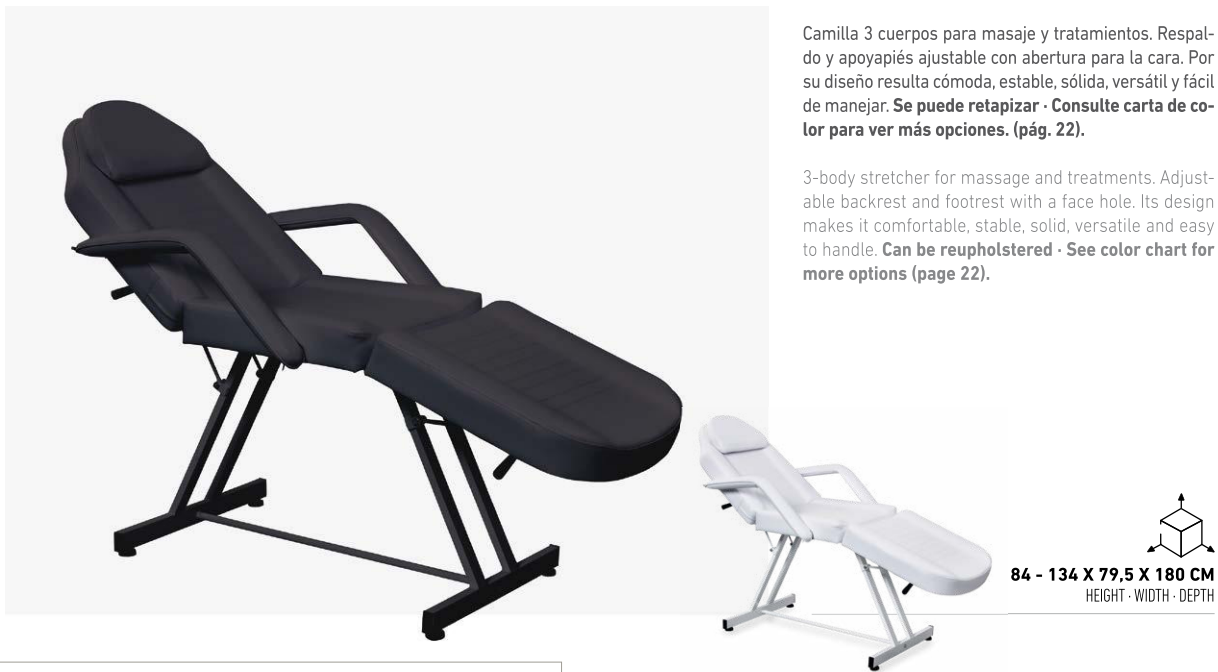

Vega

VEGA · CAMILLA 3 CUERPOS · 3 BODY BEAUTY STRETCHER

UNIT. 1 BOX. 1

Camilla 3 cuerpos para masaje y tratamientos. Respaldo y apoyapiés ajustable con abertura para la cara. Por su diseño resulta cómoda, estable, sólida, versátil y fácil de manejar. **Se puede retapizar · Consulte carta de color para ver más opciones. (pág. 22).**

3-body stretcher for massage and treatments. Adjustable backrest and footrest with a face hole. Its design makes it comfortable, stable, solid, versatile and easy to handle. **Can be reupholstered · See color chart for more options (page 22).**

84 - 134 X 79,5 X 180 CM
HEIGHT · WIDTH · DEPTH

VEGA BLANCO · BFMOB45149
VEGA NEGRO · BFMOB45148

P.V.P. ▶ 349,00€

TAPIZADO VEGA · ITAMOB11090

P.V.P. ▶ 139,05€