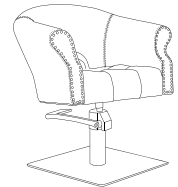

Royale

ROYALE · SILLÓN TOCADOR · VANITY CHAIR

UNIT. 1 BOX. 1

Sillón tocador tapizado serie marrón vintage con base estrella P11 de aluminio, bomba hidráulica B06.

Se puede retapizar · Consulte carta de color para ver más opciones. (pág. 22).

Upholstered vanity chair in brown vintage series with star base P11 in aluminum, hydraulic pump B06.
Can be reupholstered · See color chart for more options (page 22).

90 - 101 X 74 X 78 CM
HEIGHT · WIDTH · DEPTH

ROYALE SILLÓN TOCADOR MARRÓN VINTAGE · ITAMOB10112 P.V.P. ▶ 549,20€

TAPIZADO SILLÓN TOCADOR · ITAMOB11129

74,93€

FUNDA ROYALE · ITAMOB10694

50,00€

COMBINACIONES CON BOMBAS Y BASES
PUMPS AND BASES COMBINATIONS

ITAMOB10114

Royale + P11 Estrella + Bomba hid B13 con freno mini
Royale + P11 star foot + B13 hid pump with mini brake
P.V.P. ▶ 549,20€

ITAMOB10110

Royale + Bomba hid B50 sujeción suelo
Royale + B50 hid pump floor support
P.V.P. ▶ 459,96€

ITAMOB10116

Royale + P27 Cuadrada + Bomba hid B90 con freno
Royale + P27 Square foot + B90 hid pump with brake
P.V.P. ▶ 609,66€

ITAMOB10118

Royale + P29 Redondo + Bomba hid B90 con freno
Royale + P29 round foot + B90 hid pump with brake
P.V.P. ▶ 609,66€

ITAMOB404304

Royale + P30 Redondo negro + Bomba hid B91 con freno
Royale + P30 Round black + Hydraulic pump B91 with brake
P.V.P. ▶ 670,40€

ITAMOB404311

Royale + P31 Cuadrada negro + Bomba hid B91 con freno
Royale + P31 Square black + Hydraulic pump B91 with brake
P.V.P. ▶ 670,40€

ITAMOB404328

Royale + P32 Redondo dorado + Bomba hid B92 con freno
Royale + P32 Round gold + Hydraulic pump B92 with brake
P.V.P. ▶ 670,40€

ITAMOB404335

Royale + P33 Cuadrada dorado + Bomba hid B92 con freno
Royale + P33 Square gold + Hydraulic pump B92 with brake
P.V.P. ▶ 670,40€