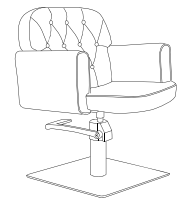

Andros

ANDROS · SILLÓN TOCADOR · VANITY CHAIR

UNIT. 1 BOX. 1

Sillón tocador tapizado serie marrón vintage con base estrella P11 de aluminio, bomba hidráulica B06.

Se puede retapizar. Consulte carta de color para ver más opciones. (pág. 22).

Upholstered vanity chair in brown vintage series with star base P11 in aluminum, hydraulic pump B06.

Can be reupholstered · See color chart for more options (page 22).

91,5 - 100 X 62 X 64 CM
HEIGHT · WIDTH · DEPTH

ANDROS SILLÓN TOCADOR MARRÓN VINTAGE · ITAMOB10175 P.V.P. ▶ 426,88€

TAPIZADO SILLÓN TOCADOR · ITAMOB11129

74,93€

FUNDA ANDROS · ITAMOB10703

50,00€

COMBINACIONES CON BOMBAS Y BASES
PUMPS AND BASES COMBINATIONS

ITAMOB10177

Andros + P11 Estrella + Bomba hid B13 con freno mini
Andros + P11 Star foot + B13 hid pump with mini brake
P.V.P. ▶ 426,88€

ITAMOB10172

Andros + Bomba hid B50 sujeción suelo
Andros + B50 hid pump floor support
P.V.P. ▶ 363,10€

ITAMOB10179

Andros + P27 Cuadrada + Bomba hid B90 con freno
Andros + P27 Square foot + B90 hid pump with brake
P.V.P. ▶ 486,90€

ITAMOB10182

Andros + P29 Redondo + Bomba hid B90 con freno
Andros + P29 Round foot + B90 hid pump with brake
P.V.P. ▶ 486,90€

ITAMOB404465

Andros + P30 Redondo negro + Bomba hid B91 con freno
Andros + P30 Round black + Hydraulic pump B91 with brake
P.V.P. ▶ 537,20€

ITAMOB404472

Andros + P31 Cuadrada negro + Bomba hid B91 con freno
Andros + P31 Square black + Hydraulic pump B91 with brake
P.V.P. ▶ 537,20€

ITAMOB404489

Andros + P32 Redondo dorado + Bomba hid B92 con freno
Andros + P32 Round gold + Hydraulic pump B92 with brake
P.V.P. ▶ 537,20€

ITAMOB404496

Andros + P33 Cuadrada dorado + Bomba hid B92 con freno
Andros + P33 Square gold + Hydraulic pump B92 with brake
P.V.P. ▶ 537,20€