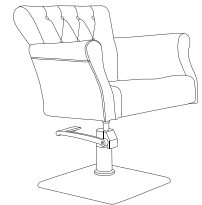

Leros

LEROS · SILLÓN TOCADOR · VANITY CHAIR

UNIT. 1 BOX. 1

Sillón tocador tapizado serie marrón vintage con base estrella P11 de aluminio, bomba hidráulica B06. Se puede retapizar · Consulte carta de color para ver más opciones. (pág. 22).

Upholstered vanity chair in vintage brown series with star base P11 in aluminum, hydraulic pump B06. Can be reupholstered · See color chart for more options (page 22).

89,5 - 98 X 64 X 66 CM
HEIGHT · WIDTH · DEPTH

LEROS SILLÓN MARRÓN VINTAGE · ITAMOB10101 P.V.P. ▶ 425,10€

TAPIZADO SILLÓN TOCADOR · ITAMOB11129 74,93€

FUNDA LEROS · ITAMOB10693 50,00€

COMBINACIONES CON BOMBAS Y BASES
PUMPS AND BASES COMBINATIONS

ITAMOB10103

Leros + P11 Estrella + Bomba hid B13 con freno mini
Leros + P11 star foot + B13 hid pump with mini brake
P.V.P. ▶ 425,10€

ITAMOB10098

Leros + Bomba hid B50 sujeción suelo
Leros + B50 hid pump floor support
P.V.P. ▶ 366,74€

ITAMOB10106

Leros + P27 Cuadrada + Bomba hid B90 con freno
Leros + P27 Square foot + B90 hid pump with brake
P.V.P. ▶ 474,70€

ITAMOB10108

Leros + P29 Redondo + Bomba hid B90 con freno
Leros + P29 round foot + B90 hid pump with brake
P.V.P. ▶ 474,70€

ITAMOB403970

Leros+ P30 Redondo negro + Bomba hid B91 con freno
Leros + P30 Round black + Hydraulic pump B91 with brake
P.V.P. ▶ 525,30€

ITAMOB403987

Leros + P31 Cuadrada negro + Bomba hid B91 con freno
Leros + P31 Square black + Hydraulic pump B91 with brake
P.V.P. ▶ 525,30€

ITAMOB403994

Leros + P32 Redondo dorado + Bomba hid B92 con freno
Leros + P32 Round gold + Hydraulic pump B92 with brake
P.V.P. ▶ 525,30€

ITAMOB404007

Leros + P33 Cuadrada dorado + Bomba hid B92 con freno
Leros + P33 Square gold + Hydraulic pump B92 with brake
P.V.P. ▶ 525,30€