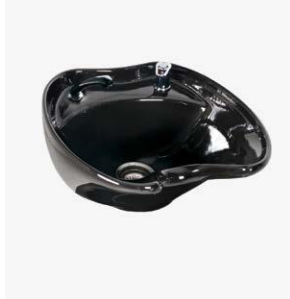

POZA ADONIS NEGRA

M. Venus Gris · ITAMOB404953
M. Venus Negro · ITAMOB405035
M. Venus Blanco · ITAMOB404991

P.V.P. ▶ **899,00€** UNIT. 1 BOX. 1

3 MUEBLES VENUS Y 3 DISTANCIADORES VENUS · 3 CABINETS VENUS AND 3 SPACERS VENUS
Consulte colores (pág. 85) · See colors (page 85)