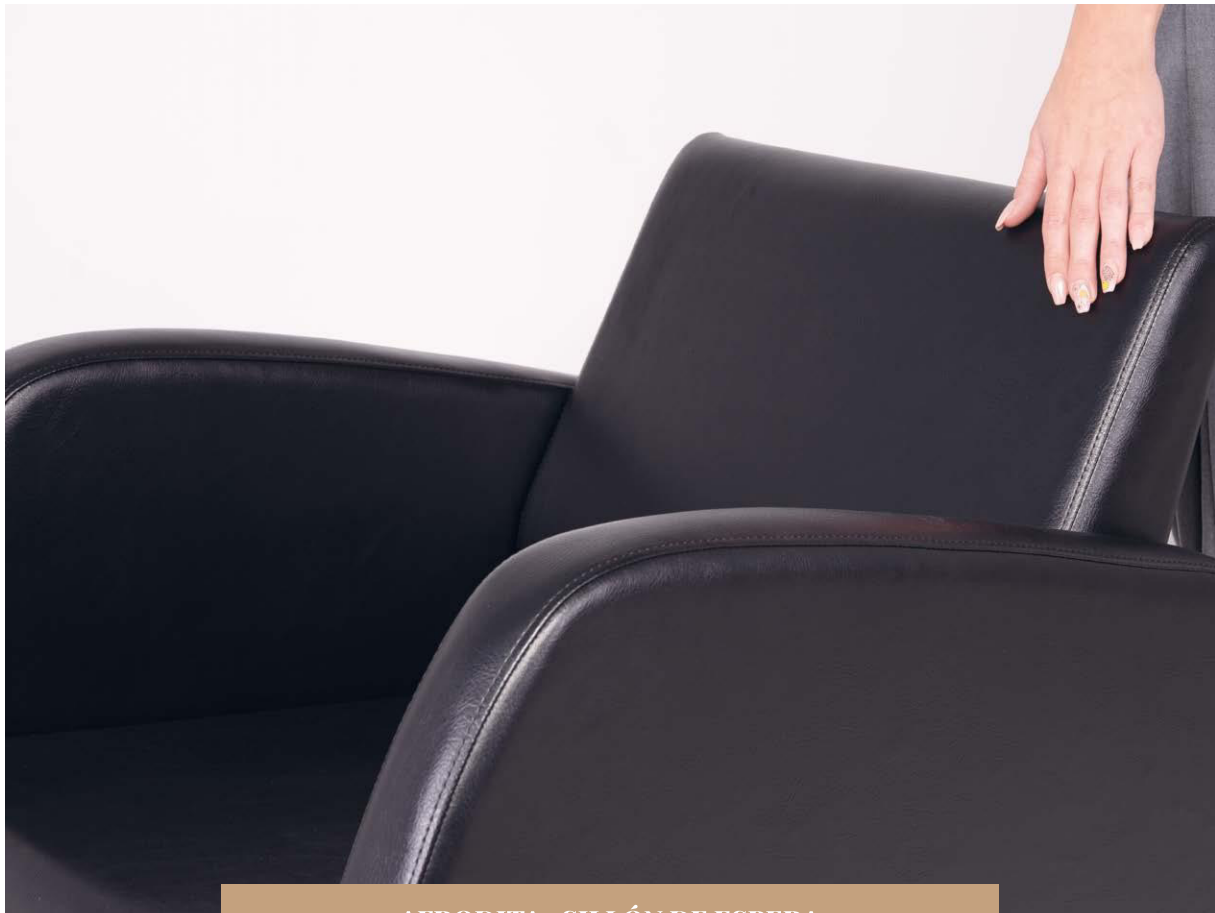

AFRODITA · SILLÓN DE ESPERA