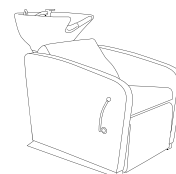

POZA ADONIS BLANCA · ITAMOB10531 P.V.P. ► **1075,84€**
POZA ADONIS NEGRA · ITAMOB10533 P.V.P. ► **1125,84€**

TAPIZADO ÁTICA · ITAMOB11088 **139,05€**
FUNDA ÁTICA · ITAMOB10664 **65,00€**
FUNDA REPOSAPIÉS ÁTICA · ITAMOB10665 **30,00€**

Lavacabezas tapizado serie negro NG3 con cerámica Adonis blanca, monomando con sistema antigoteo y desagüe con cestillo.
Mueble acero inoxidable, con reposapiés mecánico. Producto retapizado en color opcional Piedra Soft y Piedra Pattern Soft.

Se puede retapizar · Consulte carta de color para ver más opciones. (pág. 22).

Upholstered wash point NG3 black series with white Adonis ceramic, single lever mixer with anti-drip system and drain with basket. Black cabinet, elevating footrest with mechanical system. Product reupholstered in optional Taupe and Taupe Beige.
Can be reupholstered · See color chart for more options (page 22).

96 X 70 X 122 - 155 CM
HEIGHT · WIDTH · DEPTH