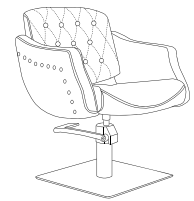

Creta

CRETA · SILLÓN TOCADOR · VANITY CHAIR

UNIT. 1 BOX. 1

Sillón tocador tapizado serie marrón vintage con base estrella P11 de aluminio, bomba hidráulica B06.

Se puede retapizar. Consulte carta de color para ver más opciones. (pág. 22).

Upholstered vanity chair in vintage brown series with star base P11 in aluminum, hydraulic pump B06.

Can be reupholstered · See color chart for more options (page 22).

83 - 94 X 63 X 63 CM
HEIGHT · WIDTH · DEPTH

CRETA SILLÓN TOCADOR MARRÓN VINTAGE · ITAMOB10059 P.V.P. ▶ 409,00€

TAPIZADO SILLÓN TOCADOR · ITAMOB11129

74,93€

FUNDA CRETA · ITAMOB10688

50,00€

COMBINACIONES CON BOMBAS Y BASES
PUMPS AND BASES COMBINATIONS

ITAMOB10061

Creta + P11 Estrella + Bomba hid B13 con freno mini
Creta + P11 star foot + B13 hid pump with mini brake
P.V.P. ▶ 409,00€

ITAMOB10057

Creta + Bomba hid B50 sujeción suelo
Creta + B50 hid pump floor support
P.V.P. ▶ 346,40€

ITAMOB10063

Creta + P27 Cuadrada + Bomba hid B90 con freno
Creta + P27 Square foot + B90 hid pump with brake
P.V.P. ▶ 455,20€

ITAMOB10065

Creta + P29 Redondo + Bomba hid B90 con freno
Creta + P29 round foot + B90 hid pump with brake
P.V.P. ▶ 455,20€

ITAMOB404380

Creta + P30 Redondo negro + Bomba hid B91 con freno
Creta + P30 Round black + Hydraulic pump B91 with brake
P.V.P. ▶ 505,80€

ITAMOB404397

Creta + P31 Cuadrada negro + Bomba hid B91 con freno
Creta + P31 Square black + Hydraulic pump B91 with brake
P.V.P. ▶ 505,80€

ITAMOB404403

Creta + P32 Redondo dorado + Bomba hid B92 con freno
Creta + P32 Round gold + Hydraulic pump B92 with brake
P.V.P. ▶ 505,80€

ITAMOB404410

Creta + P33 Cuadrada dorado + Bomba hid B92 con freno
Creta + P33 Square gold + Hydraulic pump B92 with brake
P.V.P. ▶ 505,80€