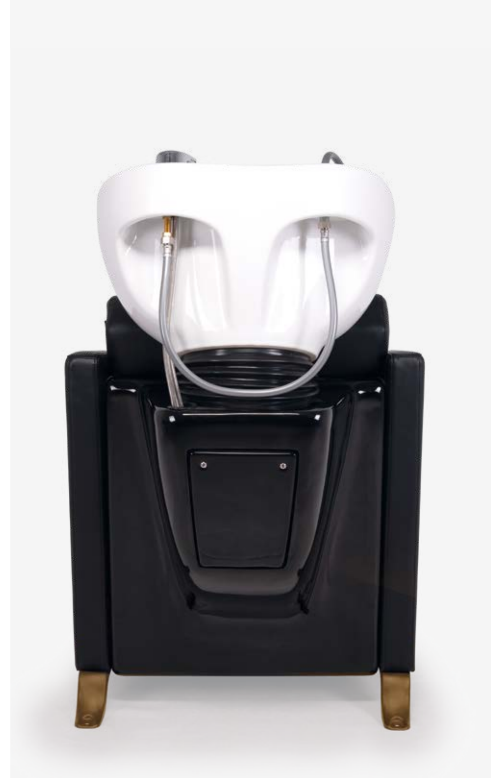

Gold

GOLD · LAVACABEZAS · WASH POINT

UNIT. 1 BOX. 1