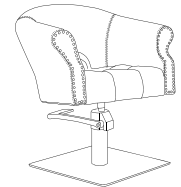

Royale

ROYALE · SILLÓN TOCADOR · VANITY CHAIR

UNIT. 1 BOX. 1

Sillón tocador tapizado serie negro vintage con base estrella P11 de aluminio, bomba hidráulica B06.

Se puede retapizar · Consulte carta de color para ver más opciones. (pág. 22).

Upholstered vanity chair in vintage black series with star base P11 in aluminum, hydraulic pump B06.

Can be reupholstered · See color chart for more options (page 22).

90 - 101 X 74 X 78 CM
HEIGHT · WIDTH · DEPTH

ROYALE SILLÓN TOCADOR NEGRO VINTAGE · ITAMOB10113 P.V.P. ▶ 549,20€

TAPIZADO SILLÓN TOCADOR · ITAMOB11129 74,93€

FUNDA ROYALE · ITAMOB10694 50,00€

COMBINACIONES CON BOMBAS Y BASES
PUMPS AND BASES COMBINATIONS

ITAMOB10115

Royale + P11 Estrella + Bomba hid B13 con freno mini
Royale + P11 star foot + B13 hid pump with mini brake
P.V.P. ▶ 549,20€

ITAMOB10111

Royale + Bomba hid B50 sujeción suelo
Royale + B50 hid pump floor support
P.V.P. ▶ 459,96€

ITAMOB10117

Royale + P27 Cuadrada + Bomba hid B90 con freno
Royale + P27 Square foot + B90 hid pump with brake
P.V.P. ▶ 609,66€

ITAMOB10119

Royale + P29 Redondo + Bomba hid B90 con freno
Royale + P29 round foot + B90 hid pump with brake
P.V.P. ▶ 609,66€

ITAMOB404342

Royale + P30 Redondo negro + Bomba hid B91 con freno
Royale + P30 Round black + Hydraulic pump B91 with brake
P.V.P. ▶ 670,40€

ITAMOB404359

Royale + P31 Cuadrada negro + Bomba hid B91 con freno
Royale + P31 Square black + Hydraulic pump B91 with brake
P.V.P. ▶ 670,40€

ITAMOB404366

Royale + P32 Redondo dorado + Bomba hid B92 con freno
Royale + P32 Round gold + Hydraulic pump B92 with brake
P.V.P. ▶ 670,40€

ITAMOB404373

Royale + P33 Cuadrada dorado + Bomba hid B92 con freno
Royale + P33 Square gold + Hydraulic pump B92 with brake
P.V.P. ▶ 670,40€