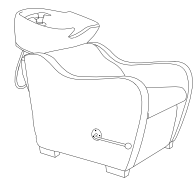

POZA BLANCA · ITAMOB401952

P.V.P. ▶ **1090,00€**

TAPIZADO IGOR · ITAMOB401983

139,05€

FUNDA IGOR · ITAMOB401976

65,00€

Lavacabezas tapizado serie negro NG3 con cerámica blanca, monomando con sistema antigoteo y desagüe con cestillo.
Mueble negro, reposapiés elevable con sistema mecánico.

Se puede retapizar · Consulte carta de color para ver más opciones. (pág. 22).

Upholstered wash unit from the NG3 black series with white ceramic basin, single-handle faucet with anti-drip system, and drain with basket. Black furniture with a mechanical lift-up footrest.

Can be reupholstered · See color chart for more options (page 22).

93 X 128 - 163 X 67 CM
HEIGHT · WIDTH · DEPTH