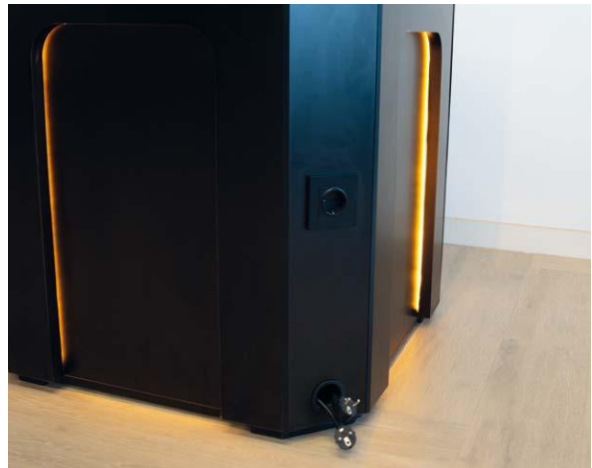

Base robusta y moderna · Sturdy and modern base
Diseño sofisticado en tonos oscuros con detalles iluminados.
Sophisticated design in dark tones with illuminated details.