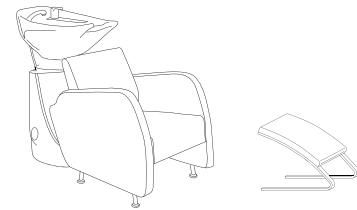

Can be reupholstered · See color chart for more options (page 22).

100 X 76 X 123 - 154 CM
 HEIGHT · WIDTH · DEPTH

REPOSAPIÉS MECÁNICO

Afrodita

AFRODITA · LAVACABEZAS · WASH POINT

UNIT. 1 BOX. 1

99,5 X 61,5 X 125 CM
HEIGHT · WIDTH · DEPTH