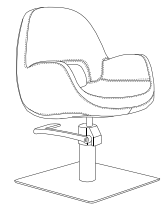

Talos

TALOS · SILLÓN TOCADOR · VANITY CHAIR

UNIT. 1 BOX. 1

Sillón tocador tapizado serie negro con base estrella P11 de aluminio, bomba hidráulica B06. Producto tapizado en color opcional mostaza soft.

Se puede retapizar. Consulte carta de color para ver más opciones. (pág. 22).

Upholstered vanity chair black series with star base P11 aluminum, hydraulic pump B06. Combined upholstery in optional mostaza soft.

Can be reupholstered · See color chart for more options (page 22).

88 - 99 X 70 X 63 CM
HEIGHT · WIDTH · DEPTH

TALOS NEGRO SILLÓN TOCADOR · ITAMOB10090	P.V.P. ▶ 499,00€
TAPIZADO SILLÓN TOCADOR · ITAMOB11129	74,93€
FUNDA TALOS · ITAMOB10692	50,00€

COMBINACIONES CON BOMBAS Y BASES PUMPS AND BASES COMBINATIONS

ITAMOB10092

Talos + P11 Estrella + Bomba hid B13 con freno mini
Talos + P11 Star foot + B13 hid pump with mini brake
P.V.P. ▶ 499,00€

ITAMOB10088

Talos + Bomba hid B50 sujeción suelo
Talos + B50 hid pump floor support
P.V.P. ▶ 399,00€

ITAMOB10095

Talos + P27 Cuadrada + Bomba hid B90 con freno
Talos + P27 Square foot + B90 hid pump with brake
P.V.P. ▶ 544,60€

ITAMOB10097

Talos + P29 Redondo + Bomba hid B90 con freno
Talos + P29 Round foot + B90 hid pump with brake
P.V.P. ▶ 544,60€

ITAMOB404250

Talos + P30 Redondo negro + Bomba hid B91 con freno
Talos + P30 Round black + Hydraulic pump B91 with brake
P.V.P. ▶ 595,00€

ITAMOB404267

Talos + P31 Cuadrada negro + Bomba hid B91 con freno
Talos + P31 Square black + Hydraulic pump B91 with brake
P.V.P. ▶ 595,00€

ITAMOB404274

Talos + P32 Redondo dorado + Bomba hid B92 con freno
Talos + P32 Round gold + Hydraulic pump B92 with brake
P.V.P. ▶ 595,00€

ITAMOB404281

Talos + P33 Cuadrada dorado + Bomba hid B92 con freno
Talos + P33 Square gold + Hydraulic pump B92 with brake
P.V.P. ▶ 595,00€