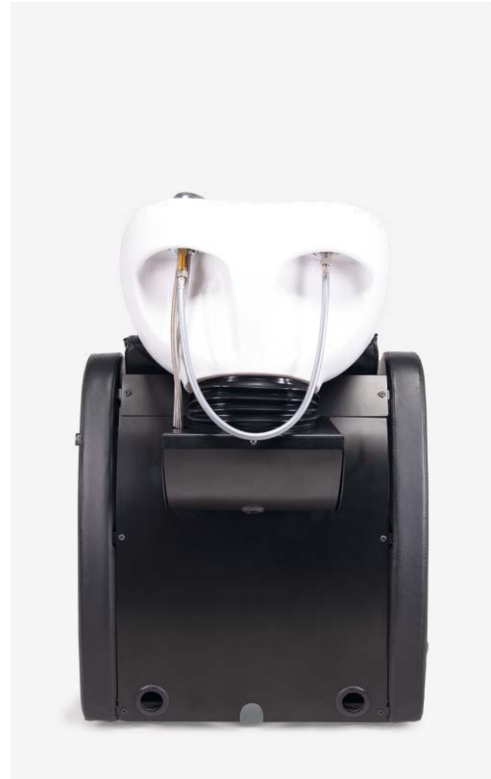

Polaris

POLARIS · LAVACABEZAS RECLINACIÓN ELÉCTRICA · ELECTRIC WASH POINT

UNIT. 1 BOX. 1

POZA ADONIS BLANCA · ITAMOB10277 P.V.P. ▶ **1579,36€**
POZA ADONIS NEGRA · ITAMOB10279 P.V.P. ▶ **1629,36€**

TAPIZADO POLARIS · ITAMOB11119 **139,05€**
FUNDA POLARIS · ITAMOB10674 **65,00€**

Lavacabezas tapizado serie negro con cerámica Adonis blanca, monomando con sistema antigoteo y desagüe con cestillo. Mueble negro, reclinación eléctrica con reposapiés abatible.

Se puede retapizar · Consulte carta de color para ver más opciones. (pág. 22).

Upholstered wash point black series with white Adonis ceramics, single lever mixer with anti-drip system and basket drain. Black cabinet, electric reclining with folding footrest.

Can be reupholstered · See color chart for more options (page 22).

99 X 66 X 124 - 180 CM
HEIGHT · WIDTH · DEPTH