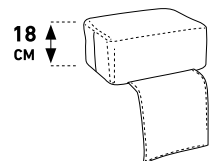

18 ▲
CM ▼
51 X 40 X 30 CM
HEIGHT · WIDTH · DEPTH