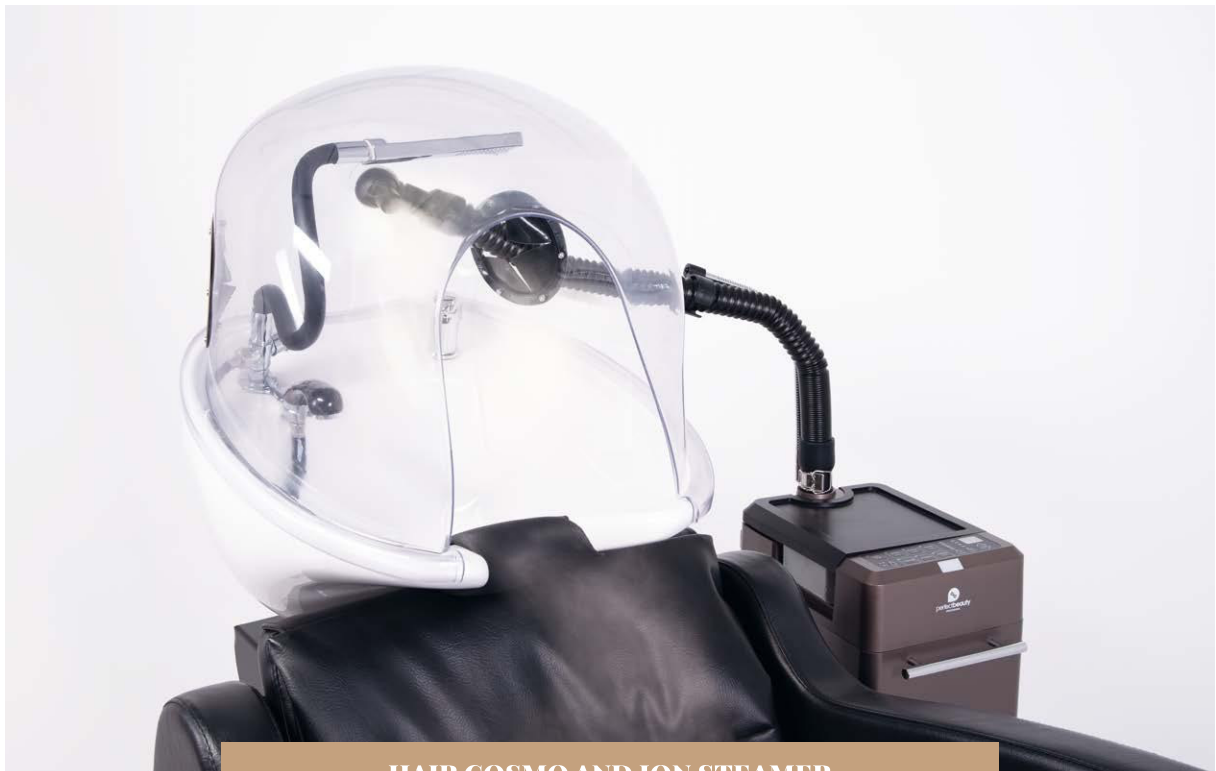

Specially designed for the Ion Steamer and the hair spa, this hood easily attaches to the shampoo bowl, facilitating the application of intensive treatments. Its use optimizes results and provides a relaxing and revitalizing experience for the scalp.

CAMPANA PARA TRATAMIENTOS CAPILARES · HOOD FOR HAIR TREATMENTS

P.V.P. ▶ **99,00€**

UNIT. 1 BOX. 1

ITAMOB402805

- SOLO COMPATIBLE CON LA POZA ADONIS.
- ACCESORIO IDEAL PARA EL ION STEAMER.
- ONLY COMPATIBLE WITH THE POZA ADONIS.
- IDEAL ACCESSORY FOR THE ION STEAMER.

HAIR COSMO AND ION STEAMER

Nereo

NEREO · LAVACABEZAS RECLINACION ELECTRICA CON SPA CAPILAR
WASH POINT WITH ELECTRIC RECLINE AND BLACK HAIR SPA

UNIT. 1 BOX. 1

NEREO · ITAMOB401099	P.V.P. ▶ 2520,00€
TAPIZADO NEREO · ITAMOB401129	139,05€
FUNDA NEREO · ITAMOB401136	65,00€

Lavacabezas tapizado serie negro NG3 con inclinación eléctrica, puerto USB y spa capilar incluido. Posee un sistema completo de spa, cascada, vapor y cromoterapia. Desagüe con cestillo y embudo. Cuenta con dos sistemas cascada: cascada recirculante, a la que se pueden añadir aceites esenciales, y cascada de ducha. **Se puede retapizar · Consulte carta de color para ver más opciones. (pág. 22).**