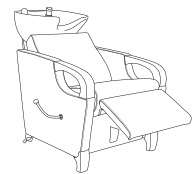

100 X 63 X 120 - 146 CM
HEIGHT · WIDTH · DEPTH