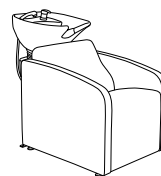

96 X 66 X 120 CM
HEIGHT · WIDTH · DEPTH