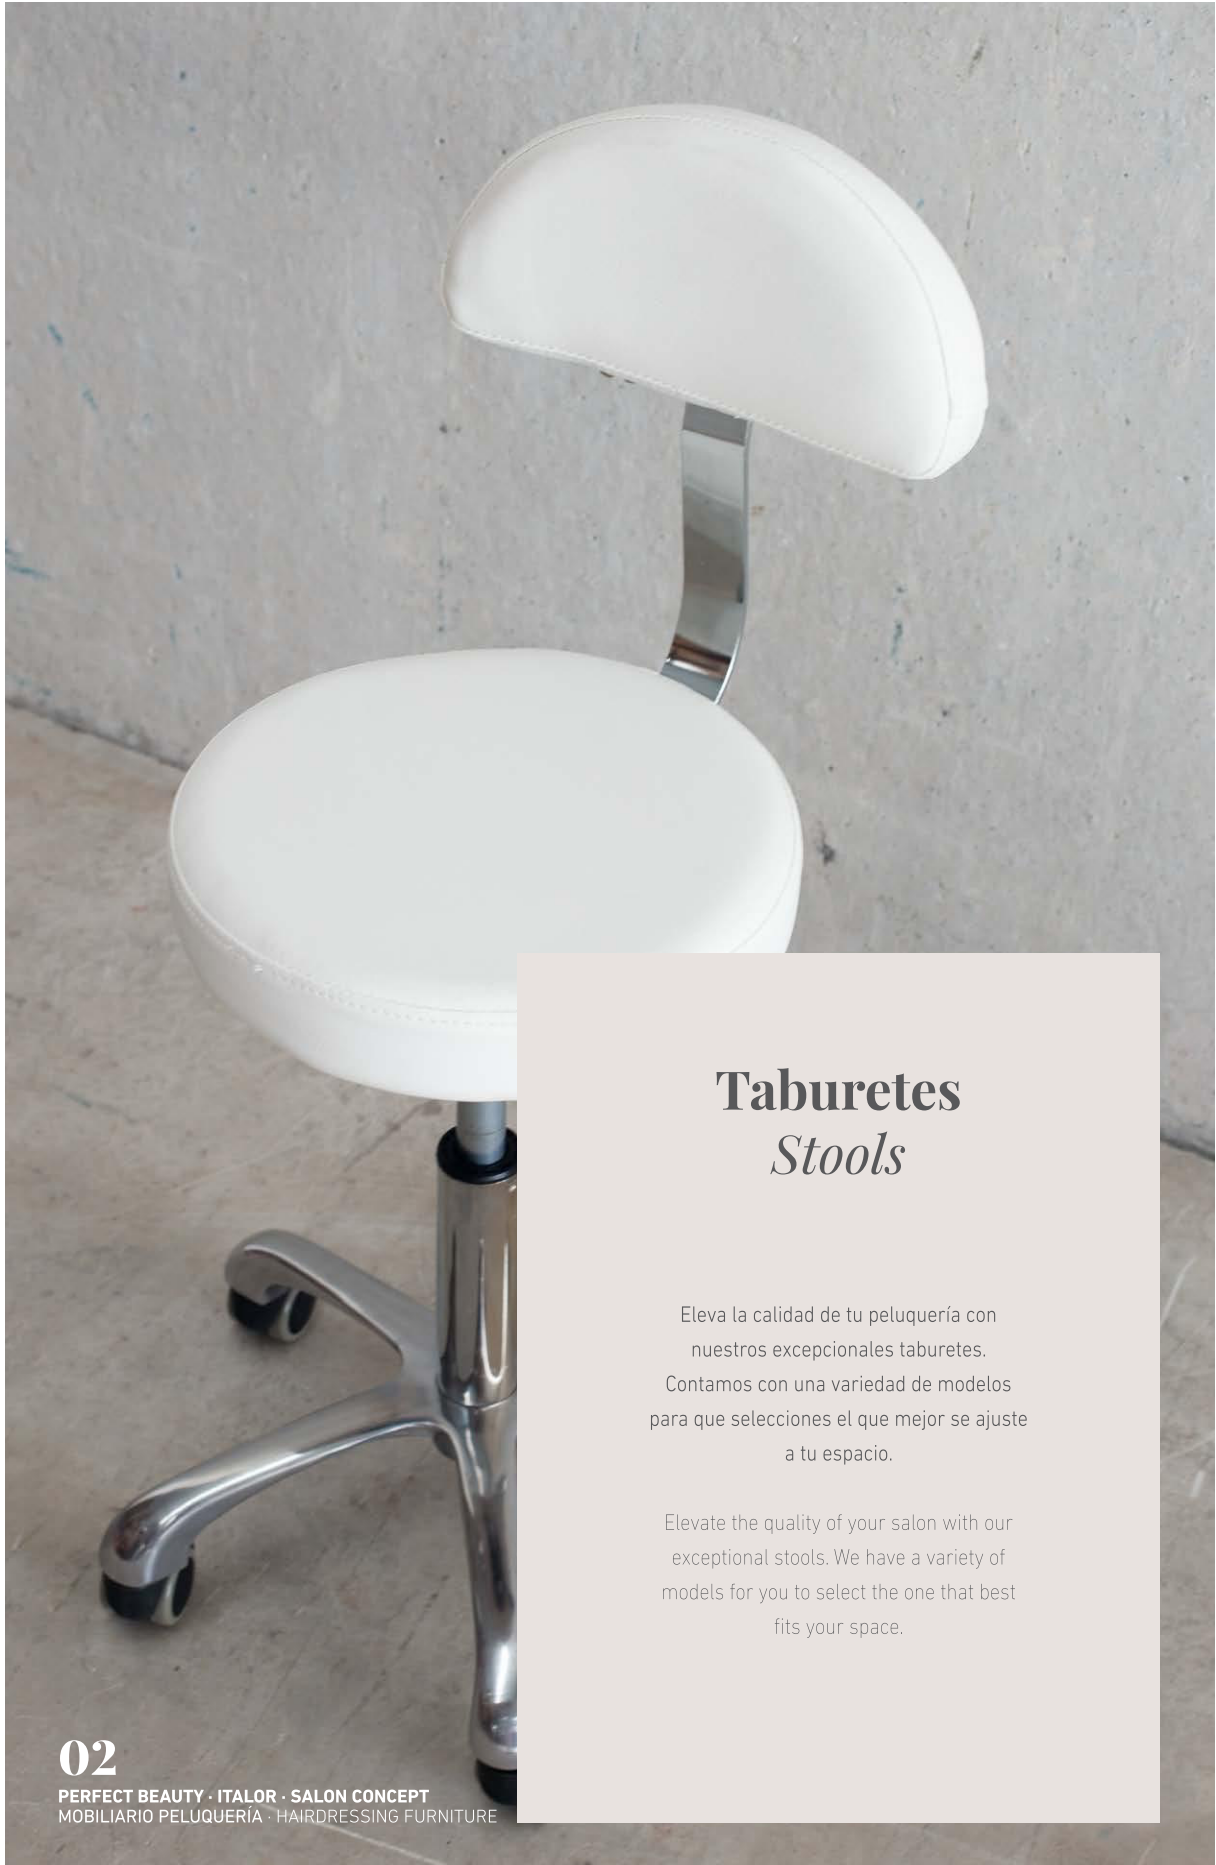

Taburetes *Stools*

Eleva la calidad de tu peluquería con nuestros excepcionales taburetes. Contamos con una variedad de modelos para que selecciones el que mejor se ajuste a tu espacio.

Elevate the quality of your salon with our exceptional stools. We have a variety of models for you to select the one that best fits your space.

02

PERFECT BEAUTY · ITALOR · SALON CONCEPT
MOBILIARIO PELUQUERÍA · HAIRDRESSING FURNITURE