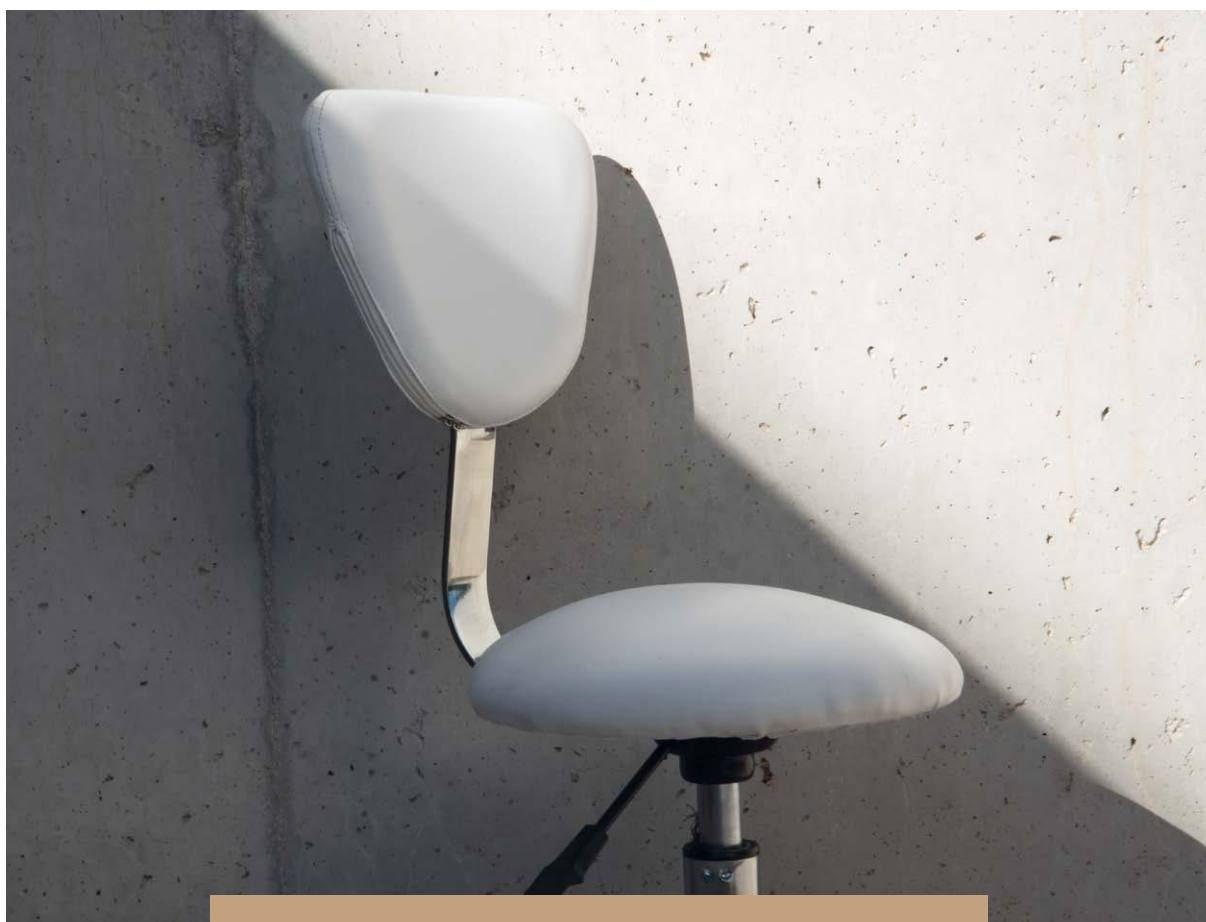

HEDDA · TABURETE