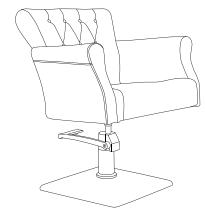

Leros

LEROS · SILLÓN TOCADOR · VANITY CHAIR

UNIT. 1 BOX. 1

Sillón tocador tapizado serie negro vintage con base estrella P11 de aluminio, bomba hidráulica B06. Se puede retapizar · Consulte carta de color para ver más opciones. (pág. 22).

Upholstered vanity chair in vintage black series with star base P11 in aluminum, hydraulic pump B06. Can be reupholstered · See color chart for more options (page 22).

89,5 - 98 X 64 X 66 CM
HEIGHT · WIDTH · DEPTH

LEROS SILLÓN NEGRO VINTAGE · ITAMOB10102 P.V.P. ▶ 425,10€

TAPIZADO SILLÓN TOCADOR · ITAMOB11129 74,93€

FUNDA LEROS · ITAMOB10693 50,00€

COMBINACIONES CON BOMBAS Y BASES
PUMPS AND BASES COMBINATIONS

ITAMOB10104

Leros + P11 Estrella + Bomba hid B13 con freno mini
Leros + P11 star foot + B13 hid pump with mini brake
P.V.P. ▶ 425,10€

ITAMOB10099

Leros + Bomba hid B50 sujeción suelo
Leros + B50 hid pump floor support
P.V.P. ▶ 366,74€

ITAMOB10107

Leros + P27 Cuadrada + Bomba hid B90 con freno
Leros + P27 Square foot + B90 hid pump with brake
P.V.P. ▶ 474,70€

ITAMOB10109

Leros + P29 Redondo + Bomba hid B90 con freno
Leros + P29 round foot + B90 hid pump with brake
P.V.P. ▶ 474,70€

ITAMOB403932

Leros + P30 Redondo negro + Bomba hid B91 con freno
Leros + P30 Round black + Hydraulic pump B91 with brake
P.V.P. ▶ 525,30€

ITAMOB403949

Leros + P31 Cuadrada negro + Bomba hid B91 con freno
Leros + P31 Square black + Hydraulic pump B91 with brake
P.V.P. ▶ 525,30€

ITAMOB403956

Leros + P32 Redondo dorado + Bomba hid B92 con freno
Leros + P32 Round gold + Hydraulic pump B92 with brake
P.V.P. ▶ 525,30€

ITAMOB403963

Leros + P33 Cuadrada dorado + Bomba hid B92 con freno
Leros + P33 Square gold + Hydraulic pump B92 with brake
P.V.P. ▶ 525,30€