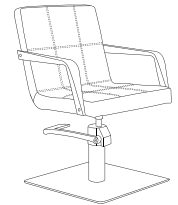

Vega

VEGA · SILLÓN TOCADOR · VANITY CHAIR

UNIT. 1 BOX. 1

Sillón tocador tapizado serie negro con base estrella P11 de aluminio, bomba hidráulica B06.

Se puede retapizar · Consulte carta de color para ver más opciones. (pág. 22).

Upholstered vanity chair black series with star base P11 aluminum, hydraulic pump B06.

Can be reupholstered · See color chart for more options (page 22).

95 - 106 X 62,5 X 57 CM
HEIGHT · WIDTH · DEPTH

VEGA SILLÓN TOCADOR · ITAMOB10131

P.V.P. ▶ 309,00€

TAPIZADO SILLÓN TOCADOR · ITAMOB11129

74,93€

FUNDA VEGA · ITAMOB10697

50,00€

COMBINACIONES CON BOMBAS Y BASES
PUMPS AND BASES COMBINATIONS

ITAMOB10132

Vega + P11 Estrella + Bomba hid B13 con freno mini
Vega + P11 Star foot + B13 hid pump with mini brake
P.V.P. ▶ 309,00€

ITAMOB10130

Vega + Bomba hid B50 sujeción suelo
Vega + B50 hid pump floor support
P.V.P. ▶ 271,44€

ITAMOB10134

Vega + P27 Cuadrada + Bomba hid B90 con freno
Vega + P27 Square foot + B90 hid pump with brake
P.V.P. ▶ 369,90€

ITAMOB10135

Vega + P29 Redondo + Bomba hid B90 con freno
Vega + P29 Round foot + B90 hid pump with brake
P.V.P. ▶ 369,90€

ITAMOB404175

Vega + P30 Redondo negro + Bomba hid B91 con freno
Vega + P30 Round black + Hydraulic pump B91 with brake
P.V.P. ▶ 420,50€

ITAMOB404182

Vega + P31 Cuadrada negro + Bomba hid B91 con freno
Vega + P31 Square black + Hydraulic pump B91 with brake
P.V.P. ▶ 420,50€

ITAMOB404199

Vega + P32 Redondo dorado + Bomba hid B92 con freno
Vega + P32 Round gold + Hydraulic pump B92 with brake
P.V.P. ▶ 420,50€

ITAMOB404205

Vega + P33 Cuadrada dorado + Bomba hid B92 con freno
Vega + P33 Square gold + Hydraulic pump B92 with brake
P.V.P. ▶ 420,50€