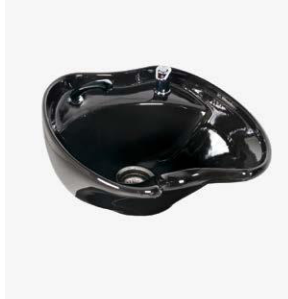

POZA ADONIS NEGRA

M. Venus Gris · ITAMOB10354
M. Venus Negro · ITAMOB10438
M. Venus Blanco · ITAMOB10512

P.V.P. ▶ **854,08€** UNIT. 1 BOX. 1

3 MUEBLES VENUS Y 3 DISTANCIADORES VENUS · 3 CABINETS VENUS AND 3 SPACERS VENUS
Consulte colores (pág. 85) · See colors (page 85)