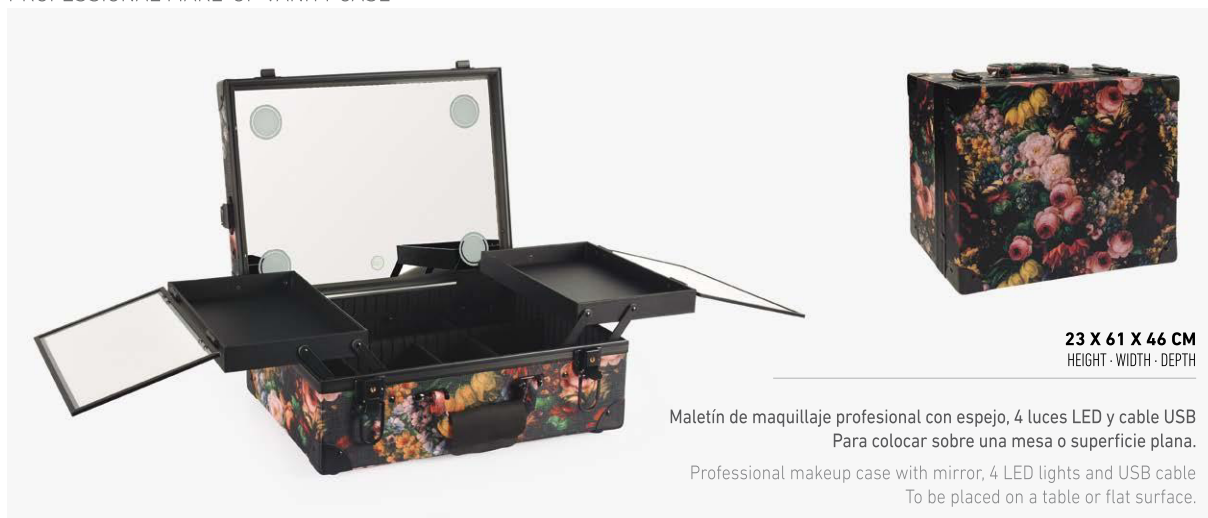

143 X 70 X 51 CM
 HEIGHT · WIDTH · DEPTH

Baroque

BAROQUE · MALETÍN TOCADOR PROFESIONAL DE MAQUILLAJE PROFESSIONAL MAKE-UP VANITY CASE

P.V.P. ▶ 133,88€

UNIT. 1 BOX. 3

23 X 61 X 46 CM
HEIGHT · WIDTH · DEPTH

Maletín de maquillaje profesional con espejo, 4 luces LED y cable USB
Para colocar sobre una mesa o superficie plana.