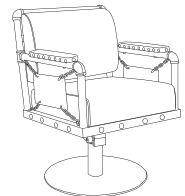

83 - 94 X 65 X 65 CM
HEIGHT · WIDTH · DEPTH

CENIT VERDE · ZZMOB45111
CENIT NEGRO · ZZMOB45114

P.V.P. ▶ **455,00€**

TAPIZADO CENIT · ITAMOB11129

P.V.P. ▶ **74,93€**