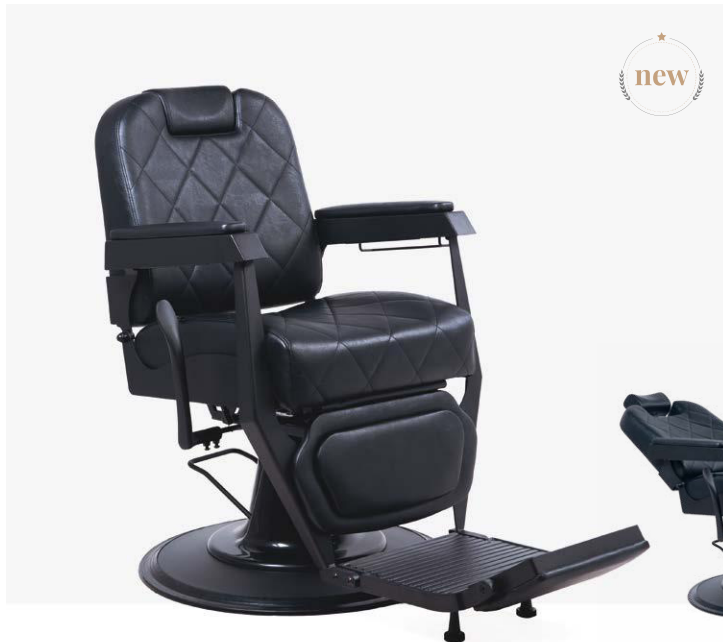

108 - 124 X 69 X 110 CM
HEIGHT · WIDTH · DEPTH

FLOYD NEGRO · BFBAR43225

P.V.P. ▶ 989,92€

TAPIZADO FLOYD · ITAMOB11155

P.V.P. ▶ 146,70€

Urian Black

URIAN BLACK · SILLÓN DE BARBERO · BARBER'S CHAIR

UNIT. 1 BOX. 1