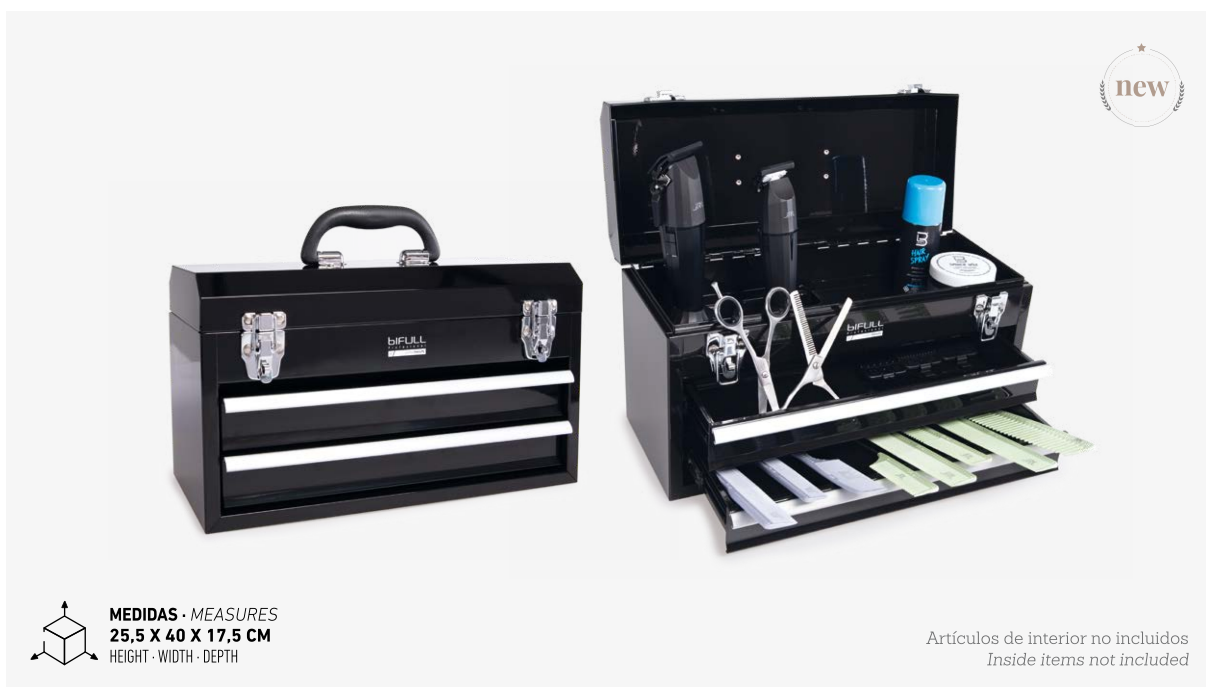

VER VIDEO
Watch video

108-130 X 75 X 34-57 CM
HEIGHT · WIDTH · DEPTH

Hound

HOUND · MALETÍN METÁLICO NEGRO PROFESIONAL · PROFESSIONAL BLACK METAL TOOL CASE

ZZUTI401549

P.V.P. ▶ **49,90€**
UNIT. 1 | BOX. 1

HOUND · MALETÍN METÁLICO