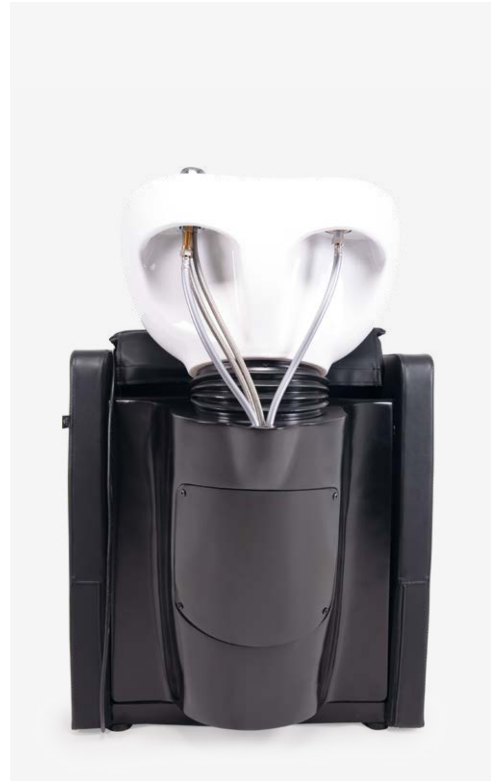

PANEL DE CONTROL
CONTROL PANEL

AURA ADONIS BLANCA · ITAMOB45992 P.V.P. ▶ 1922,30€
AURA ADONIS NEGRA · ITAMOB45993 P.V.P. ▶ 1982,30€

TAPIZADO AURA · ITAMOB45994 239,70€
FUNDA AURA · ITAMOB45995 65,00€

Innovador lavacabezas con opción de masaje de aire y vibración. Tapizado en serie negro NG3 con cerámica Adonis, monomando con sistema antigoteo, basculante italiano, reclinación y reposapiés eléctrico. Equipado con seis grupos de bolsas de aire que proporcionan un masaje intenso y revitalizante, en la zona lumbar alta y además un sistema de vibración que crea un efecto de relajación total. **Se puede retapizar · Consulte carta de color para ver más opciones. (pág. 22).**