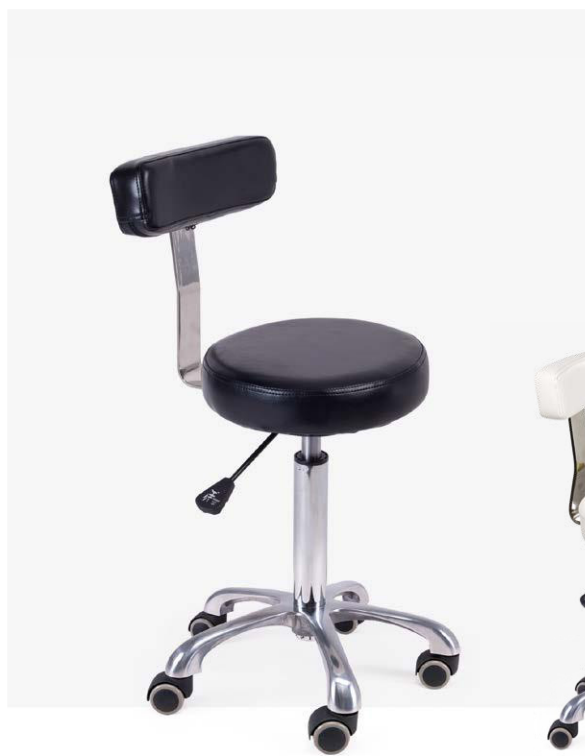

VER EN PÁG. 149

Compatible con
RUEDA 002 · Ø 65 MM

83 - 95 X 45 X 45 CM
HEIGHT · WIDTH · DEPTH

Gardenia

GARDENIA · TABURETE CON RESPALDO · STOOL WITH BACKREST

UNIT. 1 BOX. 1

GARDENIA NEGRO · ITAMOB10637 P.V.P. ► **99,90€**
GARDENIA BLANCO · ITAMOB10636