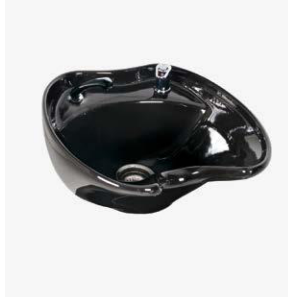

POZA ADONIS NEGRA

M. Venus Gris · ITAMOB10357
M. Venus Negro · ITAMOB10441
M. Venus Blanco · ITAMOB10515

P.V.P. ▶ **808,48€** UNIT. 1 BOX. 1

3 MUEBLES VENUS Y 3 DISTANCIADORES VENUS · 3 CABINETS VENUS AND 3 SPACERS VENUS
Consulte colores (pág. 85) · See colors (page 85)