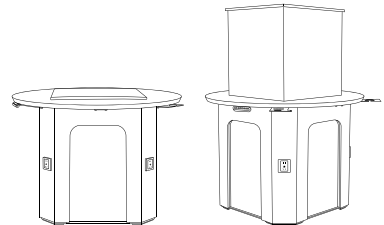

87 - 152 X 115 X 115 CM
HEIGHT · WIDTH · DEPTH