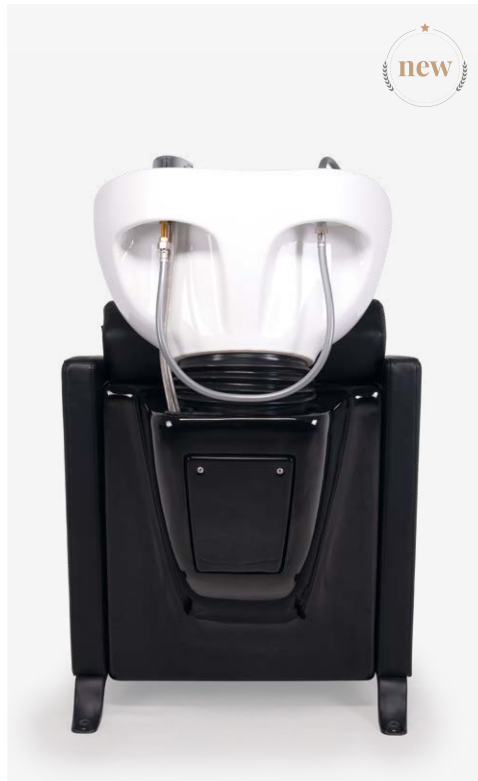

102 X 82 X 127 - 174 CM
HEIGHT · WIDTH · DEPTH

RECLINACIÓN ELÉCTRICA

Gold black

GOLD BLACK · LAVACABEZAS · WASH POINT

UNIT. 1 BOX. 1

POZA ADONIS BLANCA · ITAMOB402379	P.V.P. ▶ 1280,44€
POZA ADONIS NEGRA · ITAMOB402386	P.V.P. ▶ 1330,44€
TAPIZADO GOLD BLACK · ITAMOB11100	139,05€
FUNDA GOLD BLACK · ITAMOB10669	65,00€