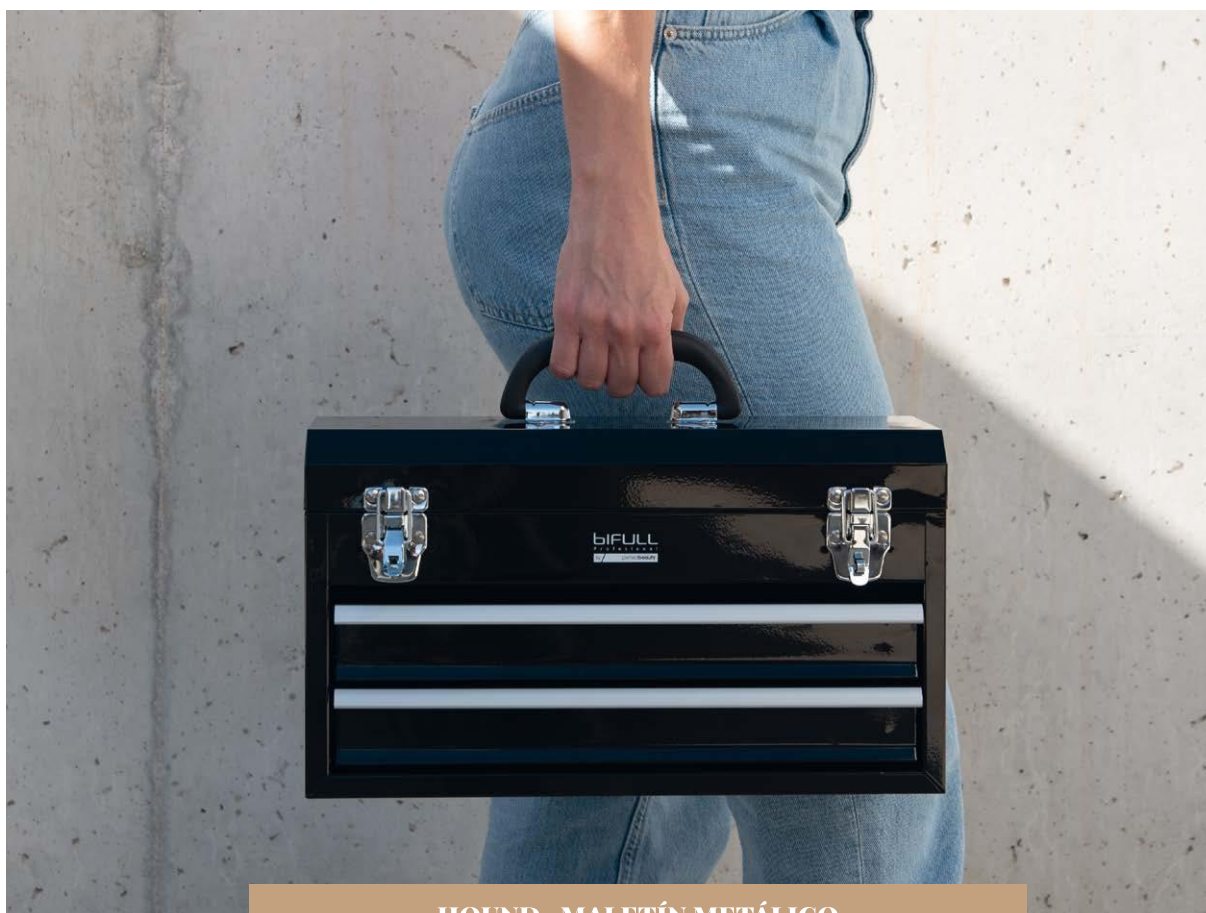

VER VIDEO
Watch video

108-130 X 75 X 34-57 CM
HEIGHT · WIDTH · DEPTH

Hound

HOUND · MALETÍN METÁLICO NEGRO PROFESIONAL · PROFESSIONAL BLACK METAL TOOL CASE

ZZUTI401549

P.V.P. ▶ **49,90€**
UNIT. 1 | BOX. 1

HOUND · MALETÍN METÁLICO